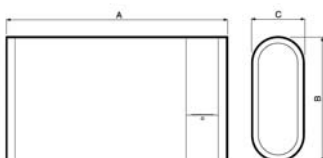

Rozmery (mm)

Microsol VO

	A	B	C
Microsol 600 VO	463	258	109
Microsol 1000 VO	573	258	109
Microsol 1500 VO	723	258	109
Microsol 2000 VO	863	258	109

Microrapid VO

	A	B	C
Microrapid 600 VO (T)	433	258	109
Microrapid 1000 VO (T)	503	258	109
Microrapid 1500 VO (T)	573	258	109
Microrapid 2000 VO (T)	633	258	109